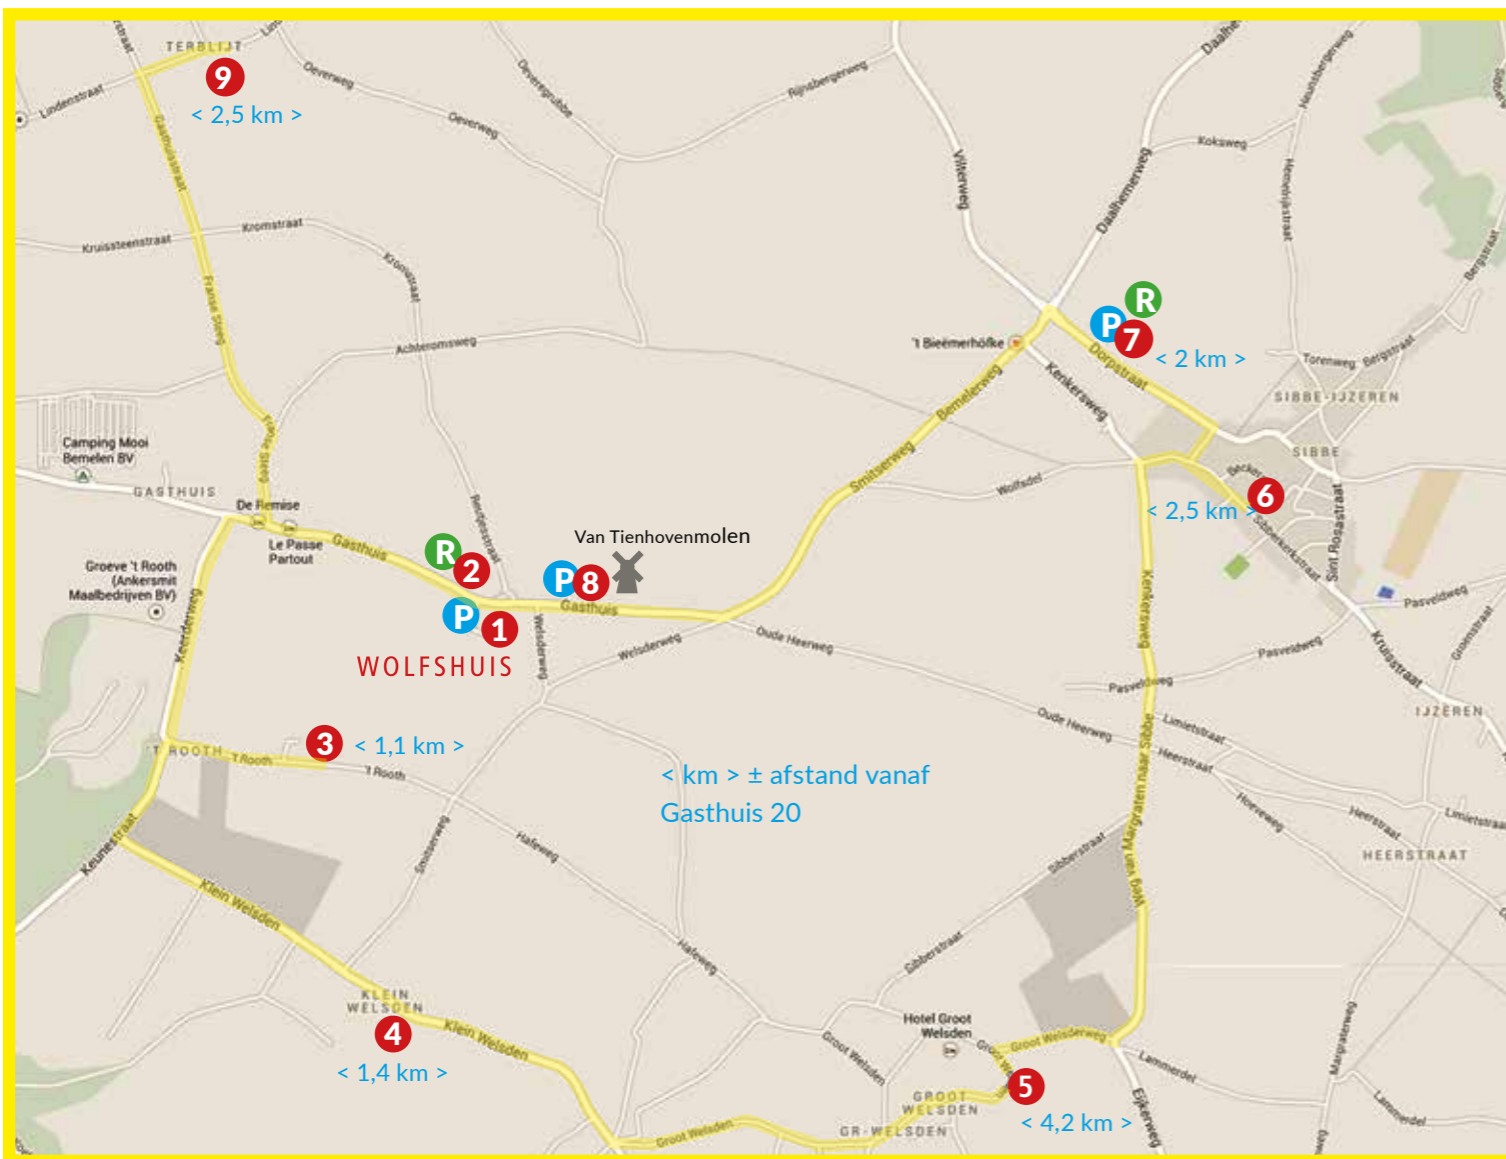

plateau **KUNST**

25/26/08/18

11.00 - 17.00 uur

HUIS VOOR
DE KUNSTEN
LIMBURG

gemeente
eijsden-margraten

ELISABETH
STROUVEN
FONDS

Stichting
het Limburgs
Landschap

plateau KUNST